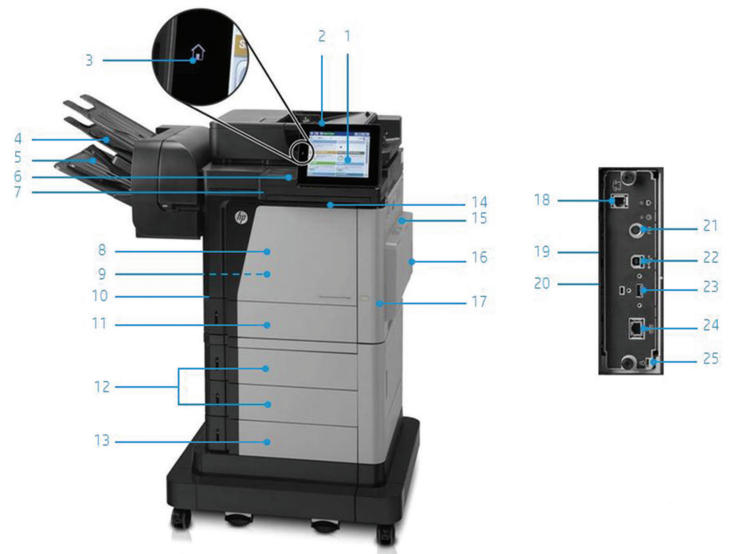

Produkt Rundtur

HP Color LaserJet Enterprise Flow MFP M680z visas:

1. Intuitiv kontrollpanel med färgpekskärm på 20,3 cm
2. 100-arks automatisk dokumentmatare (ADM) med dubbelsidig skanning i ett svep och HP EveryPage med ultraljudsdetektering av dubbel sidmatning
3. Hem-knapp (tar dig tillbaka till startskärmen)
4. 3-facks mailboxtillbehör för 900 ark med häftning
5. 500-arks utmatningsfack
6. Fack för maskinvaruintegrering (för anslutning av tillbehör och enheter från tredje part)
7. Lättåtkomlig USB-port för att spara och skriva ut filer direkt (en administratör måste aktivera den lättåtkomliga USB-porten före användning)
8. Lucka på framsidan (åtkomst till bläckpatronerna)
9. Inbyggd automatisk duplexenhet
10. Nedre högra luckan (för åtgärdande av papperstrassel)
11. 500-arks magasin 2
12. Magasin för 2 x 500 ark
13. 1 500-arks högkapacitetsmagasin med stativ
14. Utdragbart tangentbord för enkel och exakt datainmatning
15. Lucka på höger sida (för åtgärdande av papperstrassel)
16. 100-arks kombimagasin
17. Strömbrytare
18. Faxport
19. HP High-Performance Secure-hårddisk
20. 800 MHz-processor, 2 GB RAM
21. Foreign Interface Harness (för anslutning av externa enheter)
22. Hi-Speed USB 2.0-port för utskrift
23. Hi-Speed USB 2.0-port (för anslutning av tredjepartsenheter)
24. HP Jetdirect Gigabit Ethernet-printserver
25. Åtkomstport för läs av Kensington-typ (tillval)